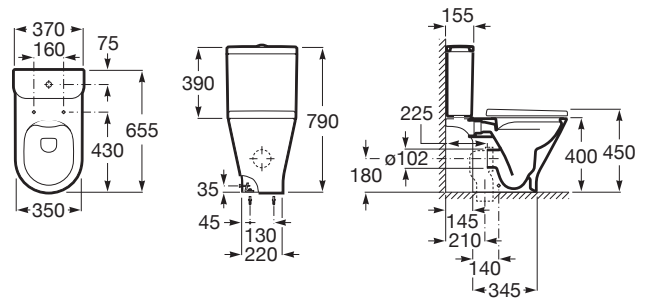

## DIMENSIUNI

Lungime	370 mm
Lățime	655 mm
Înălțime	790 mm

## SCHIȚE TEHNICE

Tip margine: Închisă

WeightKG: 27